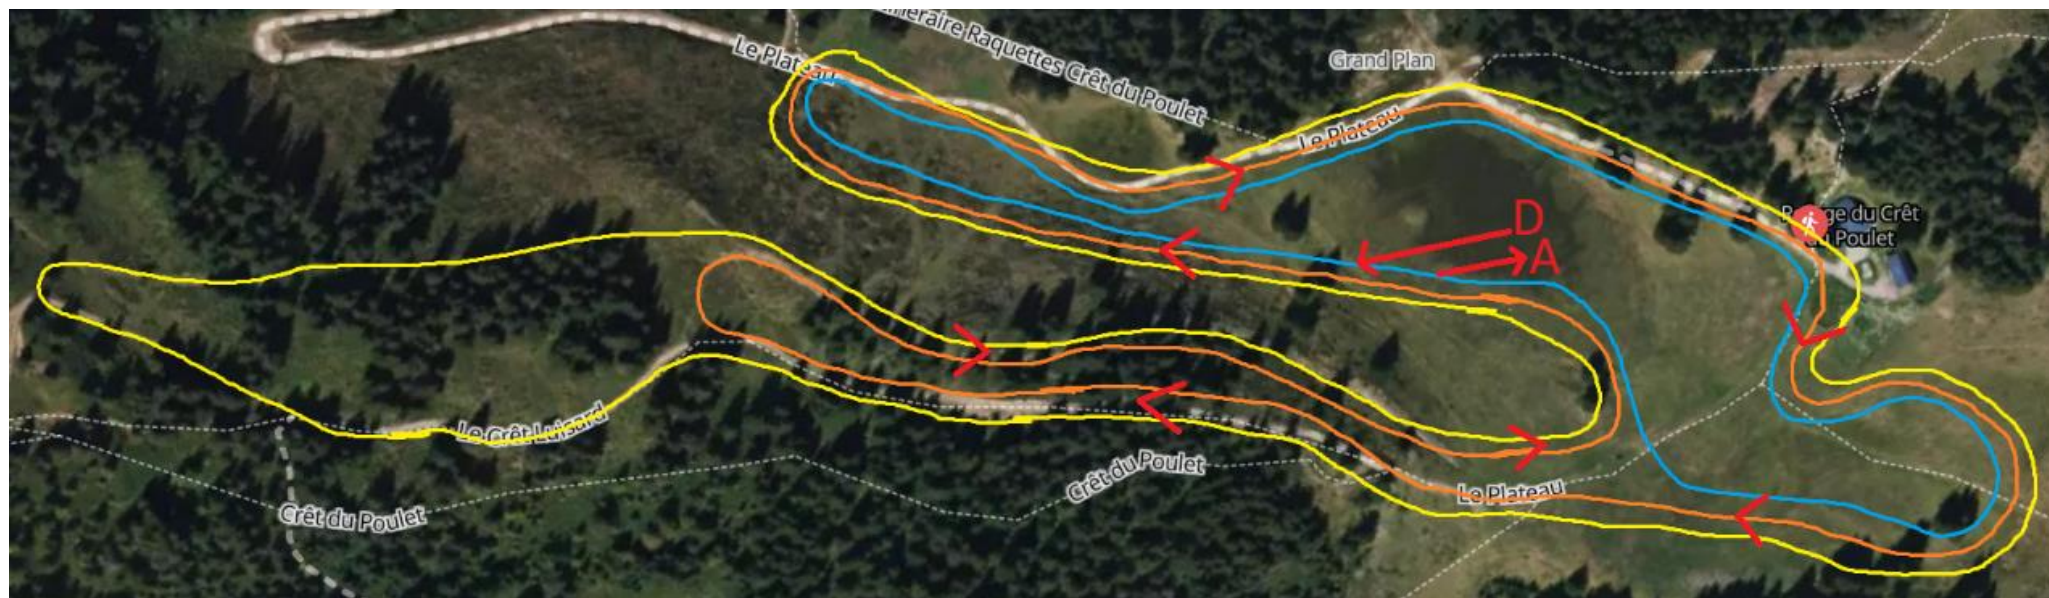

PLAN DES PISTES

Course du Barioz mercredi 21 décembre 2022

| | | | |
|-------------------------------|--------------------|--|---------|
| Boucle bleue → 1,20 km | U11 | 1 boucle Bleue | 1,20 km |
| | U13 | 1 boucle Bleue + 1 boucle orange | 3,20 km |
| | U15 D | 1 boucle orange + 1 boucle jaune | 4,6 km |
| Boucle orange → 2km | U15 H et U16 D | 2 boucles jaunes | 5,2 km |
| | U16 H et U20/SEN D | 3 boucles jaunes | 7,8 km |
| Boucle jaune → 2,6km | U18 D | 1 boucle orange + 2 boucles jaunes | 7,2 km |
| | U18 H | 1 boucle orange + 3 boucles jaunes | 9,8 km |
| | U20/SEN H | 4 boucles jaunes | 10,4 km |